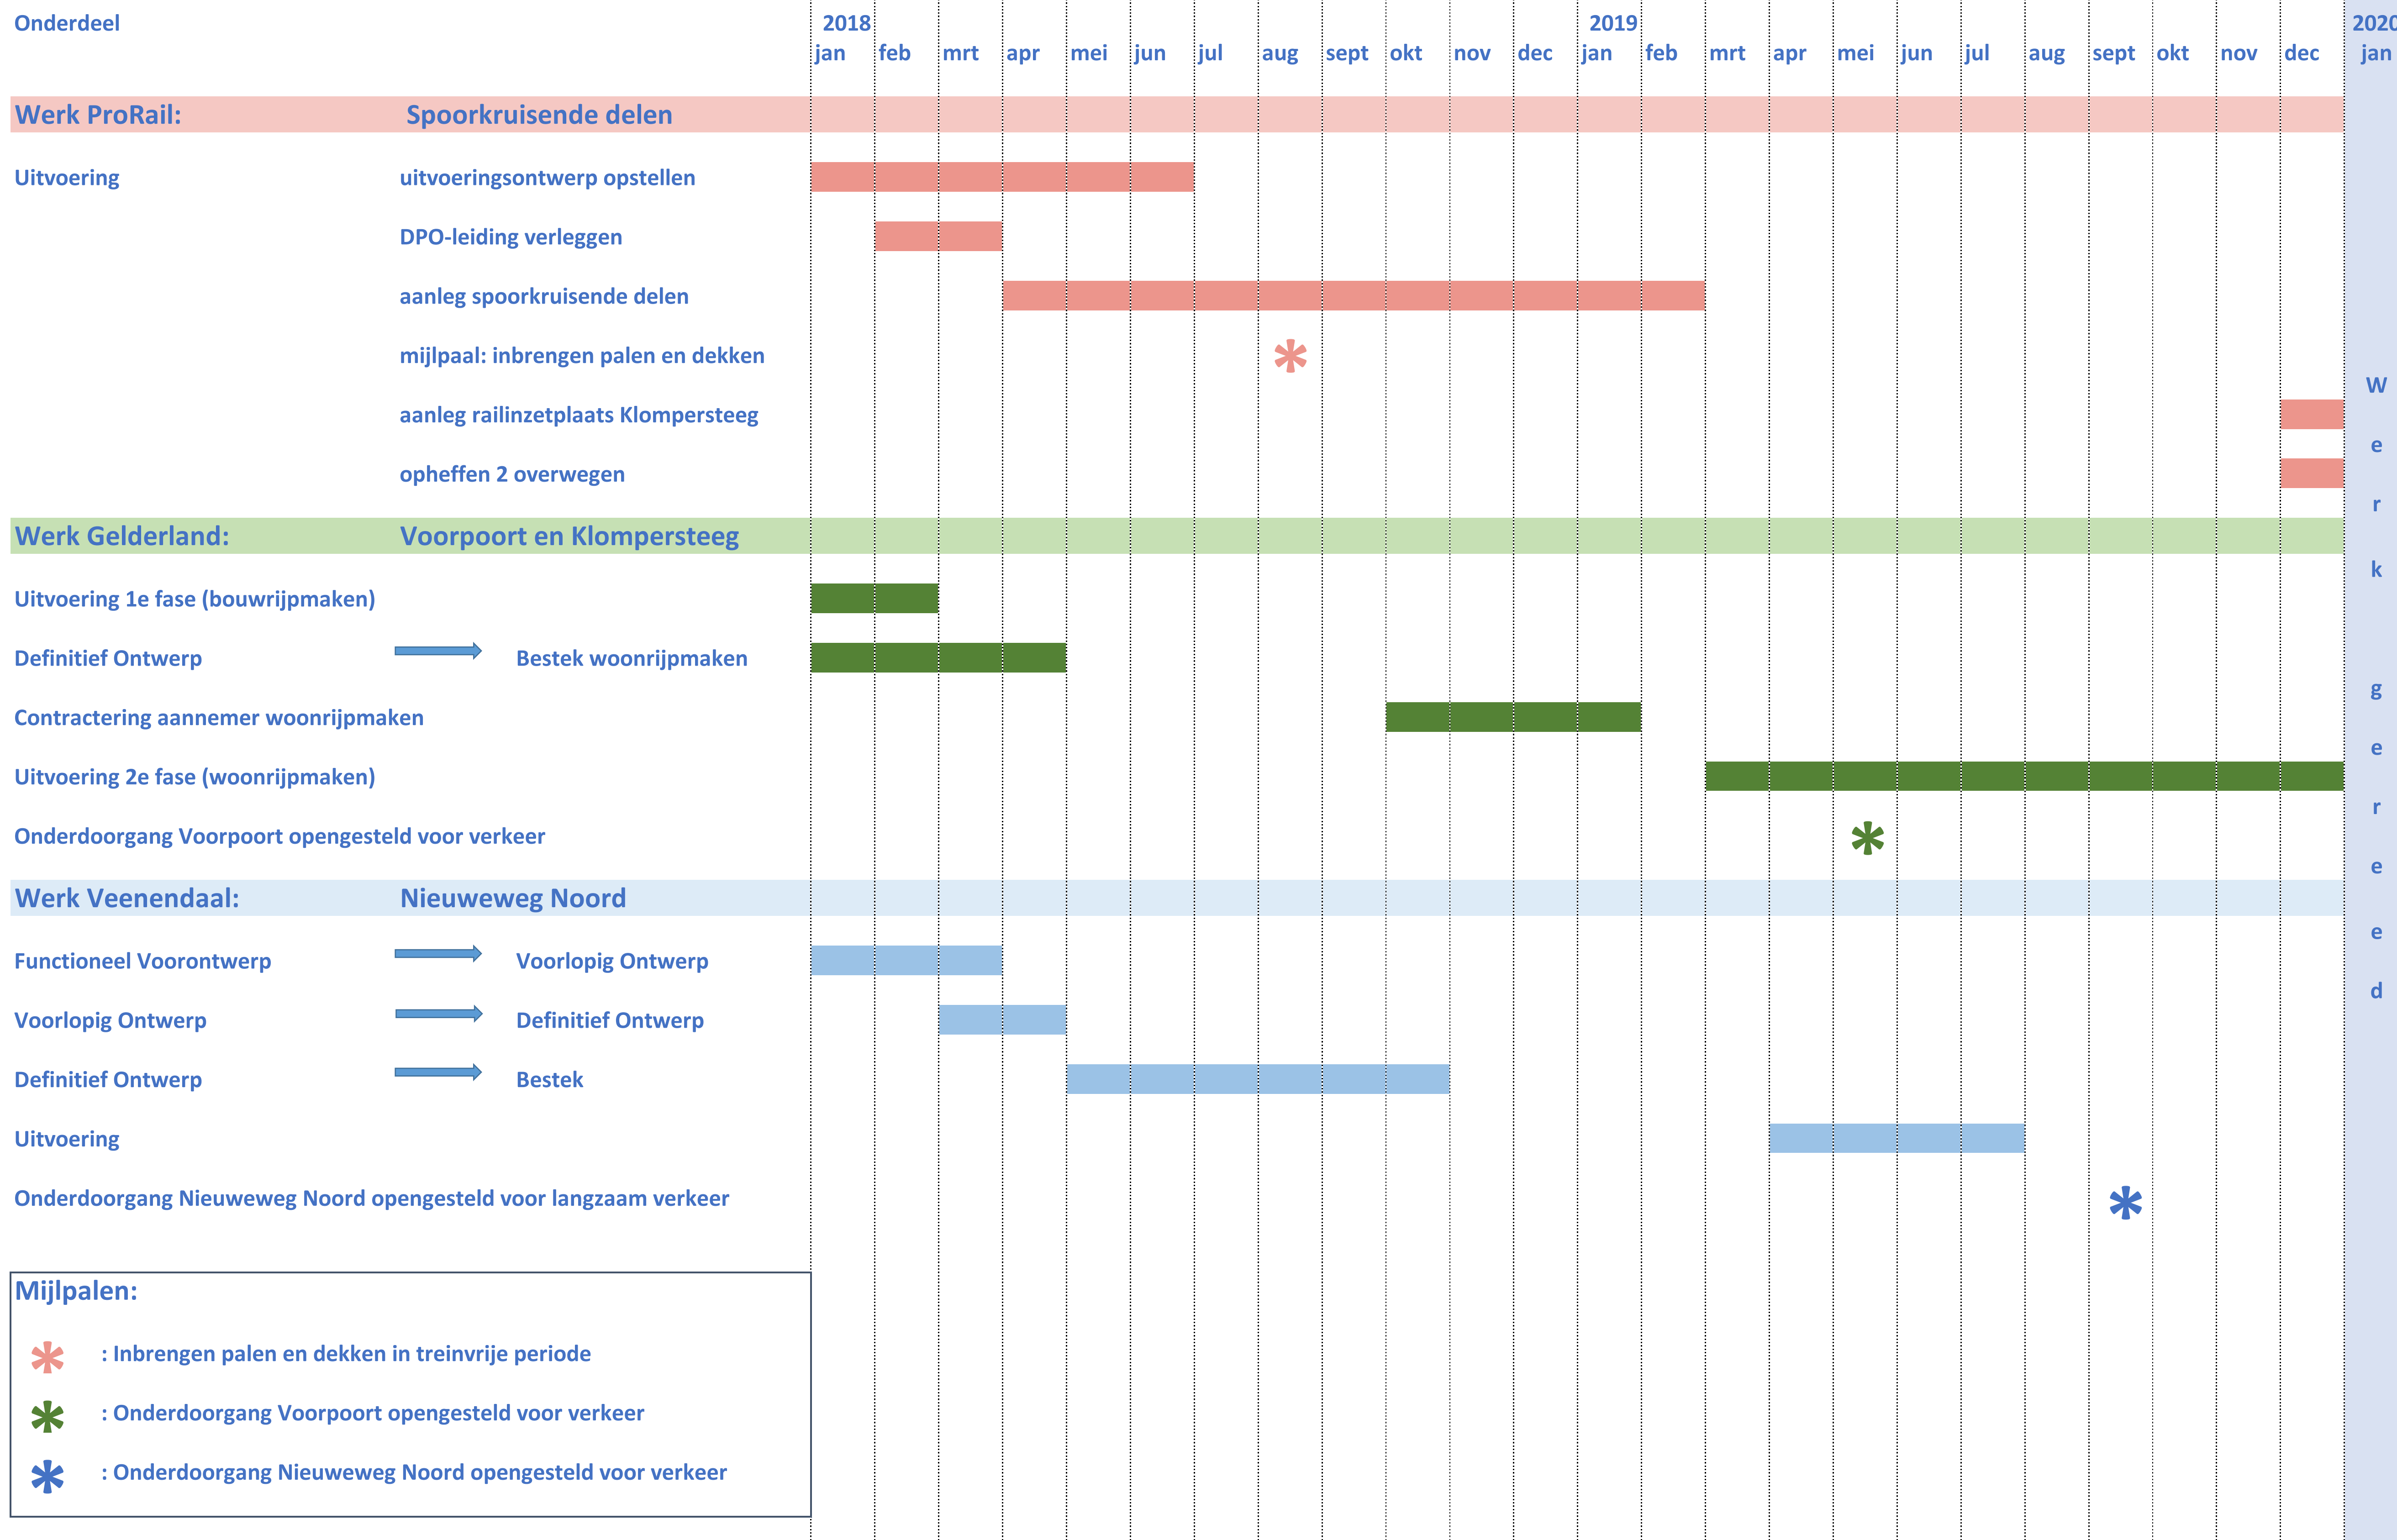

Planning Spoor kruisingen Voorpoort en Klompersteeg

W
e
r
k
g
e
l
d
e
r
l
a
n
d